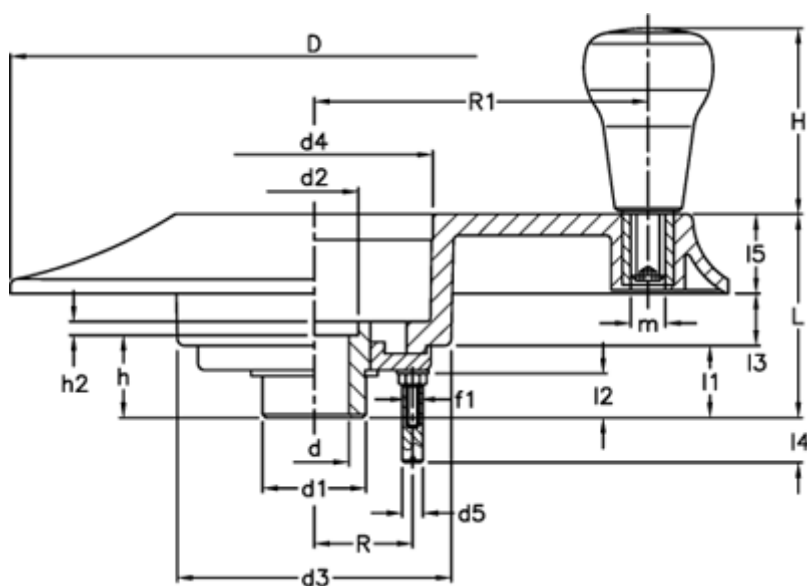

Varenummer: 23052081410
 Beskrivelse: E+G Styrehjul, Ergostyle 208141-C0
 EWW.240-PXX2+IEL-A20-C0

Mål

D = 240	H = 65	l5 = 23
d1 = 30	h = 24	m = M10
d2 = 25.5	h2 = 4	R = 28.5
d3 = 79	L = 59	R1 = 97
d4 = 68.5	l1 = 21	
d5 = 6	l2 = 13	
d H7 = 20	l3 = 15	
f1 = M4	l4 = 13	